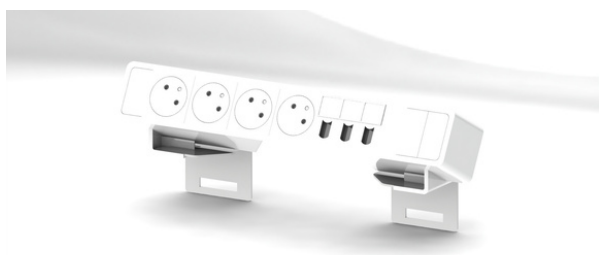

BLOC 4 PRISES + 3 RJ45

Photo non contractuelle

- Boitier Alu
- Fourni avec platine de fixation
- Fabrication française

Référence	Description
600 711	Bloc 4 prises + 3 RJ45 à câbler
600 741	Bloc 4 prises + 3 RJ45 avec câble